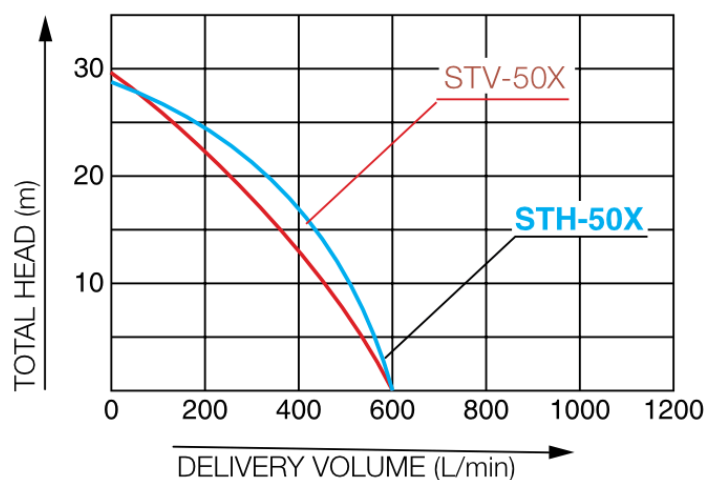

### Caracteristici:

Debit apa 580 l/min.  
Inaltime pompare 26 m  
Granulometrie 8 mm  
Motor Koshin 4,2 cp

### Kit livrare:

1 clapeta de noroi,  
2 racorduri pentru furtunuri,  
3 benzi pentru furtunuri,  
1 trusa scule pentru motor.

Motopompa ape murdare	STV-50X-BAA
Diametru aspirare	50 mm
Inaltime pompare	26 m
Debit apa	580 l/min. / 34,8 mc/h
Adancime aspirare	8 m
Granulometrie max.	Max. 8 mm
Motor Koshin	K180
Capacitate motor	179 cc
Putere motor	4,2 cp, 3600 rpm
Combustibil	Benzina
Rezervor	3.6 l
Autonomie	2 h
Demaraj motor	la sfoara
Greutate	29 kg
Dimensiuni LxIxh (mm)	554 x 400 x 471